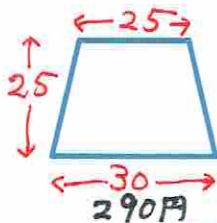

KT-35A

● 20本以上 → (250円)

KT-39A