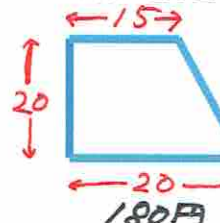

【面木】 ※2m

● 50本以上 → (30円)

【目地棒】 ※2m

KC-15A

● 20本以上 → (100円)

KT-17A

KT-22A

KT-26A

KT-30A

KT-35A

● 20本以上 → (250円)

KT-39A

C-16K

KT-26L

KT-22L

KS-15

● 20本以上 → (100円)

KS-20

KS-25

KS-30

【伸縮目地棒】 ※1.5m

1、 幅20mm × 高さ80mm × 長さ1500mm
550円

10本以上 (500円)

2、 幅25mm × 高さ80mm × 長さ1500mm
700円

10本以上 (650円)