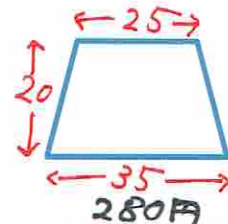

【面木】 ※2m

● 50本以上 → (30円)

【目地棒】 ※2m

KC-15A

● 20本以上 → (100円)

KT-17A

KT-22A

KT-26A

KT-30A

KT-35A

● 20本以上 → (250円)

KT-39A

C-16K

KT-26L

KT-22L

KS-15

● 20本以上 → (100円)

KS-20

KS-25

KS-30

【伸縮目地棒】 ※1.5m

1、 幅20mm × 高さ80mm × 長さ1500mm
550円

10本以上 (500円)

2、 幅25mm × 高さ80mm × 長さ1500mm
700円

10本以上 (650円)