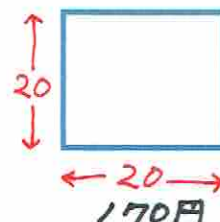

● 20本以上 → (100円)

KS-20

KS-25

KS-30

【伸縮目地棒】 ※1.5m

1、 幅20mm × 高さ80mm × 長さ1500mm  
550円

10本以上 (500円)

2、 幅25mm × 高さ80mm × 長さ1500mm  
700円