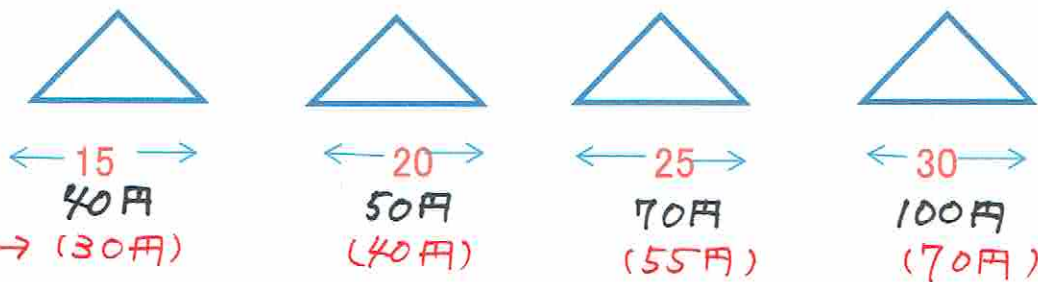

【面木】 ※2m

● 50本以上 → (30円)

【目地棒】 ※2m

KC-15A

● 20本以上 → (100円)

KT-17A

KT-22A

KT-26A

● 20本以上 → (100円)

KS-20

KS-25

KS-30

【伸縮目地棒】 ※1.5m

1、 幅20mm × 高さ80mm × 長さ1500mm  
550円

10本以上 (500円)

2、 幅25mm × 高さ80mm × 長さ1500mm  
700円