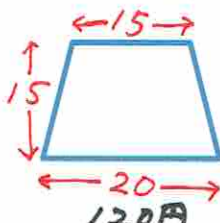

【面木】 ※2m

● 50本以上 → (30円)

【目地棒】 ※2m

KC-15A

● 20本以上 → (100円)

KT-17A

KT-22A

KT-26A

KT-30A

KT-35A

● 20本以上 → (250円)

KT-39A

C-16K

KT-26L

KT-22L

KS-15

● 20本以上 → (100円)

KS-20

KS-25

KS-30

【伸縮目地棒】 ※1.5m

1、 幅20mm × 高さ80mm × 長さ1500mm
550円

10本以上 (500円)

2、 幅25mm × 高さ80mm × 長さ1500mm
700円

10本以上 (650円)