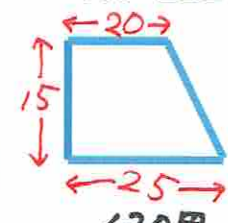

【面木】 ※2m

● 50本以上 → (30円)

【目地棒】 ※2m

KC-15A

● 20本以上 → (100円)

KT-17A

KT-22A

KT-26A

KT-30A

KT-35A

● 20本以上 → (250円)

KT-39A

C-16K

KT-26L

KT-22L

KS-15

● 20本以上 → (100円)

KS-20

KS-25

KS-30

【伸縮目地棒】 ※1.5m

1、 幅20mm × 高さ80mm × 長さ1500mm
550円

10本以上 (500円)

2、 幅25mm × 高さ80mm × 長さ1500mm
700円

10本以上 (650円)