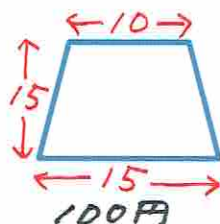

【面木】 ※2m

● 50本以上 → (30円)

【目地棒】 ※2m

KC-15A

● 20本以上 → (100円)

KT-17A

KT-22A

KT-26A

● 20本以上 → (100円)

KS-20

KS-25

KS-30

【伸縮目地棒】 ※1.5m

1、 幅20mm × 高さ80mm × 長さ1500mm  
550円

10本以上 (500円)

2、 幅25mm × 高さ80mm × 長さ1500mm  
700円