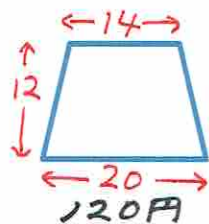

【面木】 ※2m

● 50本以上 → (30円)

【目地棒】 ※2m

KC-15A

● 20本以上 → (100円)

KT-17A

KT-22A

KT-26A

● 20本以上 → (100円)

KS-20

KS-25

KS-30

【伸縮目地棒】 ※1.5m

1、 幅20mm × 高さ80mm × 長さ1500mm  
550円

10本以上 (500円)

2、 幅25mm × 高さ80mm × 長さ1500mm  
700円