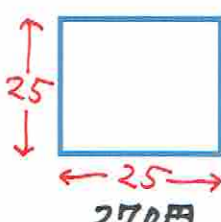

【面木】 ※2m

● 50本以上 → (30円)

【目地棒】 ※2m

KC-15A

● 20本以上 → (100円)

KT-17A

KT-22A

KT-26A

● 20本以上 → (100円)

KS-20

KS-25

KS-30

【伸縮目地棒】 ※1.5m

1、 幅20mm × 高さ80mm × 長さ1500mm  
550円

10本以上 (500円)

2、 幅25mm × 高さ80mm × 長さ1500mm  
700円