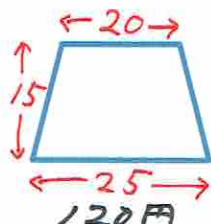

【面木】 ※2m

● 50本以上 → (30円)

【目地棒】 ※2m

KC-15A

● 20本以上 → (100円)

KT-17A

KT-22A

KT-26A

● 20本以上 → (100円)

KS-20

KS-25

KS-30

【伸縮目地棒】 ※1.5m

1、 幅20mm × 高さ80mm × 長さ1500mm  
550円

10本以上 (500円)

2、 幅25mm × 高さ80mm × 長さ1500mm  
700円