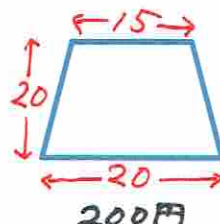

【面木】 ※2m

● 50本以上 → (30円)

【目地棒】 ※2m

KC-15A

● 20本以上 → (100円)

KT-17A

KT-22A

KT-26A

● 20本以上 → (100円)

KS-20

KS-25

KS-30

【伸縮目地棒】 ※1.5m

1、 幅20mm × 高さ80mm × 長さ1500mm  
550円

10本以上 (500円)

2、 幅25mm × 高さ80mm × 長さ1500mm  
700円