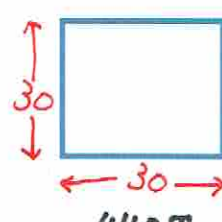

● 20本以上 → (100円)

KS-20

KS-25

KS-30

【伸縮目地棒】 ※1.5m

1、 幅20mm × 高さ80mm × 長さ1500mm  
550円

10本以上 (500円)

2、 幅25mm × 高さ80mm × 長さ1500mm  
700円