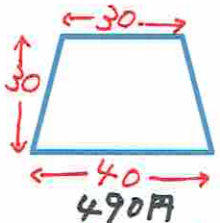

【面木】 ※2m

● 50本以上 → (30円)

【目地棒】 ※2m

KC-15A

● 20本以上 → (100円)

KT-17A

KT-22A

KT-26A

KT-30A

KT-35A

● 20本以上 → (250円)

KT-39A

C-16K

KT-26L

KT-22L

KS-15

● 20本以上 → (100円)

KS-20

KS-25

KS-30

【伸縮目地棒】 ※1.5m

1、 幅20mm × 高さ80mm × 長さ1500mm
550円

10本以上 (500円)

2、 幅25mm × 高さ80mm × 長さ1500mm
700円

10本以上 (650円)