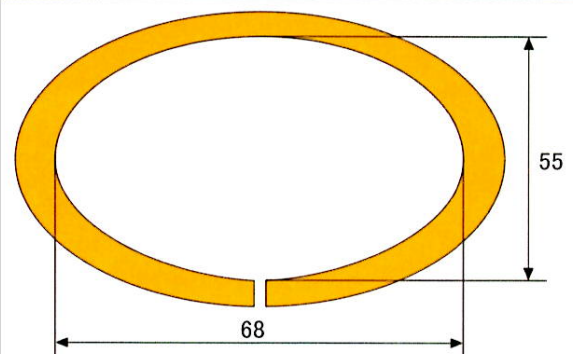

# アーケエースの クッションカバー

材質：PE

品番	長さ	入数	色
CK-1	1.7m	50本	オレンジ

適用サイズ 50m/m～100m/m程度まで。

品番	長さ	入数	色
CK-2	1.7m	40本	オレンジ

適用サイズ 70m/m～140m/m程度まで。

品番	長さ	入数	色
CK-3	1.7m	40本	オレンジ

適用サイズ 63m/m～120m/m程度まで。

※「かみ合せ」梱包により開口部が多少広がっています。