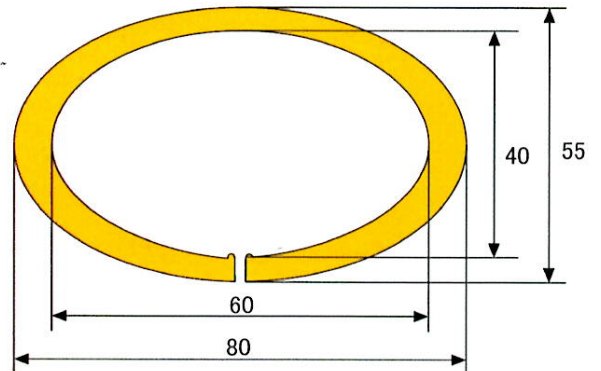

# アーケエースの クッションカバー

材質：PE

品番	長さ	入数	色
CK-1	1.7m	50本	オレンジ

適用サイズ 50m/m～100m/m程度まで。

品番	長さ	入数	色
CK-2	1.7m	40本	オレンジ

適用サイズ 70m/m～140m/m程度まで。

品番	長さ	入数	色
CK-3	1.7m	40本	オレンジ

適用サイズ 63m/m～120m/m程度まで。

※「かみ合せ」梱包により開口部が多少広がっています。