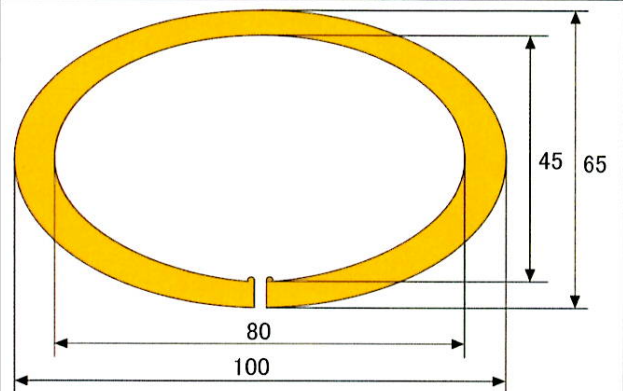

# アーケエースの クッションカバー

材質：PE

品番	長さ	入数	色
CK-1	1.7m	50本	オレンジ

適用サイズ 50m/m～100m/m程度まで。

品番	長さ	入数	色
CK-2	1.7m	40本	オレンジ

適用サイズ 70m/m～140m/m程度まで。

品番	長さ	入数	色
CK-3	1.7m	40本	オレンジ

適用サイズ 63m/m～120m/m程度まで。

※「かみ合せ」梱包により開口部が多少広がっています。