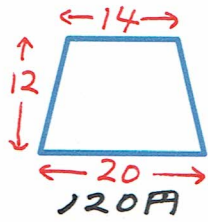

【面木】 ※2m

← 15 →  
40円

● 50本以上 → (30円)

← 20 →  
50円  
(40円)

← 25 →  
70円  
(55円)

← 30 →  
100円  
(70円)

【目地棒】 ※2m

KC-15A